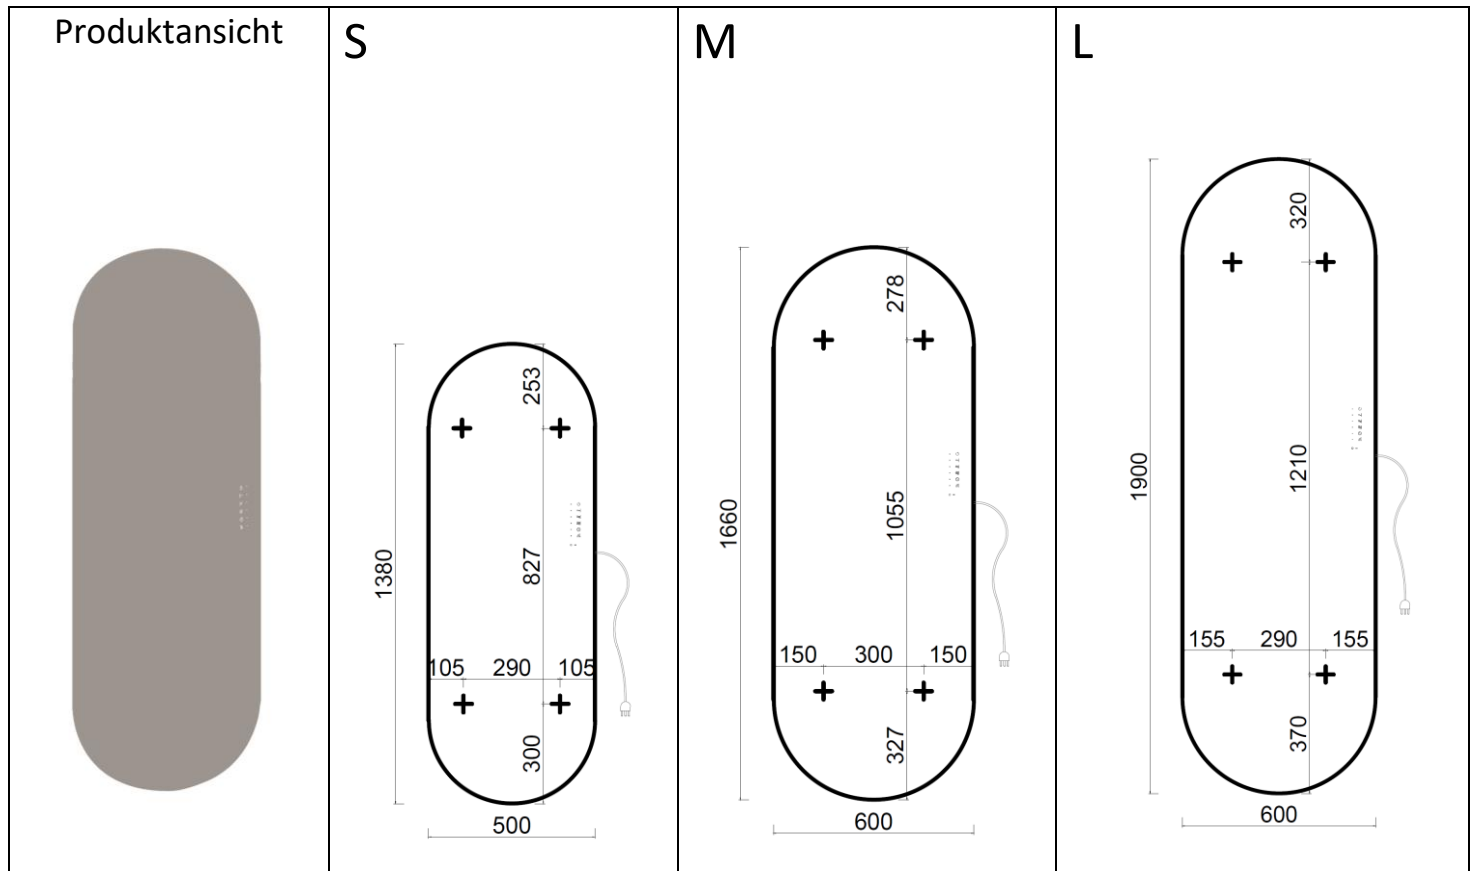

EYEBEAM®

CONTEMPORARY WARMTH

⊕ : Befestigungspunkt

Im Fall von senkrechter Installation befindet sich das Bedienungsfeld („Touchscreen“) auf der rechten Seite vom Produkt wohingegen bei waagerechter Installation dieses sich auf der unteren Seite (Unterkante) und keinesfalls auf der oberen befinden muss !

Material-Zusammensetzung	Temperiertes Sicherheitsglas 4+4 mm stark (+ 1 mm Heizmatte dazwischen)
Betriebsart	Elektrische Speisung 230V / 50Hz mittels SCHUCO-Stecker u. 130 cm langes Elektrokabel
Anzahl der Befestigungspunkte	4 Stk.
Verpackungsart	Kartonschachtel mit Styropor-Innenschutz
Lieferumfang (serienmäßig)	Fernbedienung inkl. Wandhalterung, 4 x Befestigungskonsolen mit Dübeln u. mehrsprachige Montage- bzw. Gebrauch-Anleitung

Abb. 1

Abb. 2

Abb. 3

Modell-Größe	Betriebsart	Höhe (mm)	Breite (mm)	Gewicht (kg)	Nennleistung (Watt)
S	ELEKTRISCH	1380	500	13.08	700
M	ELEKTRISCH	1660	600	19.40	1000
L	ELEKTRISCH	1900	600	22.02	1500

Die EYEBEAM-Strahler sind mit einem fortgeschrittenen „Touchscreen“-Bedienungsfeld u. LED-Leuchten ausgestattet welche den aktuellen Betrieb- u. Funktion-Status anzeigen.