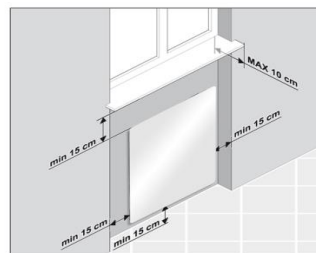

Abb. 1

Abb. 2

Abb. 3

Modell-Größe	Betriebsart	Höhe (mm)	Breite (mm)	Gewicht (kg)	Nennleistung (Watt)
S	ELEKTRISCH	1380	500	13.08	700
M	ELEKTRISCH	1660	600	19.40	1000
L	ELEKTRISCH	1900	600	22.02	1500

Die EYEBEAM-Strahler sind mit einem fortgeschrittenen „Touchscreen“-Bedienungsfeld u. LED-Leuchten ausgestattet welche den aktuellen Betrieb- u. Funktion-Status anzeigen.