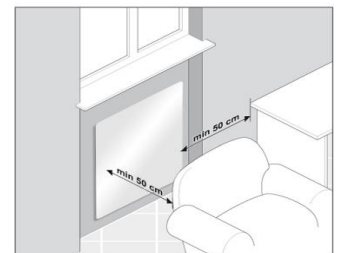

Dies ist ein Haushaltsgerät zum Heizen von Räumen im Heimgebrauch. Es darf zu keinem anderen Zweck benutzt werden.

In Badezimmern oder Duschen muss das Gerät außerhalb des Schutzbereichs installiert werden. Die Bedienelemente sind so zu installieren, dass sie nicht von einer sich in der Badewanne oder unter der Dusche oder an/in einem mit Flüssigkeit gefüllten Gefäß befindlichen Person berührt werden können. Die Bedienelemente müssen sich in Zone 3 befinden. (Abb. 1) Beachten Sie bitte die angegebenen Mindestabstände. (Abb. 2-3)

Abb. 1

Abb. 2

Abb. 3

Modell-Größe	Betriebsart	Höhe (mm)	Breite (mm)	Gewicht (kg)	Nennleistung (Watt)
S	ELEKTRISCH	1380	500	13.08	700
M	ELEKTRISCH	1660	600	19.40	1000
L	ELEKTRISCH	1900	600	22.02	1500

Die EYEBEAM-Strahler sind mit einem fortgeschrittenen „Touchscreen“-Bedienungsfeld u. LED-Leuchten ausgestattet welche den aktuellen Betrieb- u. Funktion-Status anzeigen.