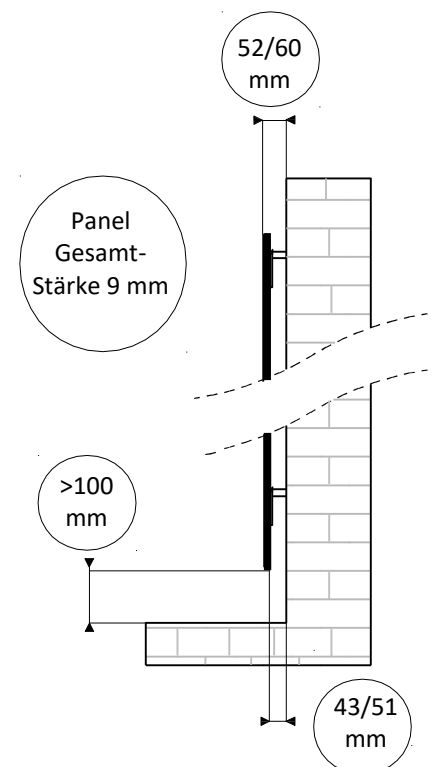

EYEBEAM®

CONTEMPORARY WARMTH

⊕ : Befestigungspunkt

Im Fall von senkrechter Installation befindet sich das Bedienungsfeld („Touchscreen“) auf der rechten Seite vom Produkt wohingegen bei waagerechter Installation dieses sich auf der unteren Seite (Unterkante) und keinesfalls auf der oberen befinden muss !

Material-Zusammensetzung	Temperiertes Sicherheitsglas 4+4 mm stark (+ 1 mm Heizmatte dazwischen)
Betriebsart	Elektrische Speisung 230V / 50Hz mittels SCHUCO-Stecker u. 130 cm langes Elektrokabel
Anzahl der Befestigungspunkte	4 Stk.
Verpackungsart	Kartonschachtel mit Styropor-Innenschutz
Lieferumfang (serienmäßig)	Fernbedienung inkl. Wandhalterung, 4 x Befestigungskonsolen mit Dübeln u. mehrsprachige Montage- bzw. Gebrauch-Anleitung