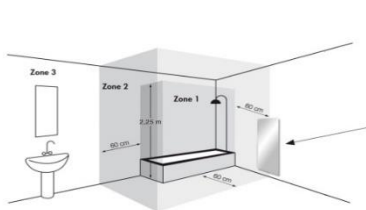

EYEBEAM®

CONTEMPORARY WARMTH

⊕ : Befestigungspunkt

Im Fall von senkrechter Installation befindet sich das Bedienungsfeld („Touchscreen“) auf der rechten Seite vom Produkt wohingegen bei waagerechter Installation dieses sich auf der unteren Seite (Unterkante) und keinesfalls auf der oberen befinden muss !

Material-Zusammensetzung	Temperiertes Sicherheitsglas 4+4 mm stark (+ 1 mm Heizmatte dazwischen)
Betriebsart	Elektrische Speisung 230V / 50Hz mittels SCHUCO-Stecker u. 130 cm langes Elektrokabel
Anzahl der Befestigungspunkte	4 Stk.
Verpackungsart	Kartonschachtel mit Styropor-Innenschutz
Lieferumfang (serienmäßig)	Fernbedienung inkl. Wandhalterung, 4 x Befestigungskonsolen mit Dübeln u. mehrsprachige Montage- bzw. Gebrauch-Anleitung

Dies ist ein Haushaltsgerät zum Heizen von Räumen im Heimgebrauch. Es darf zu keinem anderen Zweck benutzt werden.

In Badezimmern oder Duschen muss das Gerät außerhalb des Schutzbereichs installiert werden. Die Bedienelemente sind so zu installieren, dass sie nicht von einer sich in der Badewanne oder unter der Dusche oder an/in einem mit Flüssigkeit gefüllten Gefäß befindlichen Person berührt werden können. Die Bedienelemente müssen sich in Zone 3 befinden. (Abb. 1) Beachten Sie bitte die angegebenen Mindestabstände. (Abb. 2-3)

Abb. 1

Abb. 2

Abb. 3

Modell-Größe	Betriebsart	Höhe (mm)	Breite (mm)	Gewicht (kg)	Nennleistung (Watt)
S	ELEKTRISCH	1380	500	13.08	700
M	ELEKTRISCH	1660	600	19.40	1000
L	ELEKTRISCH	1900	600	22.02	1500

Die EYEBEAM-Strahler sind mit einem fortgeschrittenen „Touchscreen“-Bedienungsfeld u. LED-Leuchten ausgestattet welche den aktuellen Betrieb- u. Funktion-Status anzeigen.