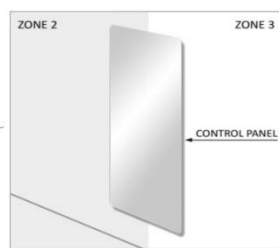

EYEBEAM®

CONTEMPORARY WARMTH

⊕ : Befestigungspunkt

Im Fall von senkrechter Installation befindet sich das Bedienungsfeld („Touchscreen“) auf der rechten Seite vom Produkt wohingegen bei waagerechter Installation dieses sich auf der unteren Seite (Unterkante) und keinesfalls auf der oberen befinden muss !

Material-Zusammensetzung	Temperiertes Sicherheitsglas 4+4 mm stark (+ 1 mm Heizmatte dazwischen)
Betriebsart	Elektrische Speisung 230V / 50Hz mittels SCHUCO-Stecker u. 130 cm langes Elektrokabel
Anzahl der Befestigungspunkte	4 Stk.
Verpackungsart	Kartonschachtel mit Styropor-Innenschutz
Lieferumfang (serienmäßig)	Fernbedienung inkl. Wandhalterung, 4 x Befestigungskonsolen mit Dübeln u. mehrsprachige Montage- bzw. Gebrauch-Anleitung

Dies ist ein Haushaltsgerät zum Heizen von Räumen im Heimgebrauch. Es darf zu keinem anderen Zweck benutzt werden.

In Badezimmern oder Duschen muss das Gerät außerhalb des Schutzbereichs installiert werden. Die Bedienelemente sind so zu installieren, dass sie nicht von einer sich in der Badewanne oder unter der Dusche oder an/in einem mit Flüssigkeit gefüllten Gefäß befindlichen Person berührt werden können. Die Bedienelemente müssen sich in Zone 3 befinden. (Abb. 1) Beachten Sie bitte die angegebenen Mindestabstände. (Abb. 2-3)

Abb. 1

Abb. 2

Abb. 3

Modell-Größe	Betriebsart	Höhe (mm)	Breite (mm)	Gewicht (kg)	Nennleistung (Watt)
S	ELEKTRISCH	1380	500	13.08	700
M	ELEKTRISCH	1660	600	19.40	1000
L	ELEKTRISCH	1900	600	22.02	1500

Die EYEBEAM-Strahler sind mit einem fortgeschrittenen „Touchscreen“-Bedienungsfeld u. LED-Leuchten ausgestattet welche den aktuellen Betrieb- u. Funktion-Status anzeigen.